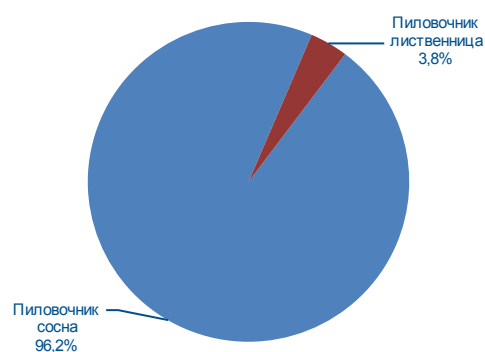

Структура продаж

Итоги биржевых торгов

Базис	Биржевой товар	Способ поставки	Предложение		Спрос		Договора					
			МАХ объем, куб. м	MIN цена, руб./куб. м	МАХ объем, куб. м	МАХ цена, руб./куб. м	Кол-во, ед.	Объем, куб. м	Средневзвешенная цена		MIN цена, руб./куб. м	МАХ цена, руб./куб. м
Двухсторонний встречный аукцион												
1 сентября 2015												
Склад ЛПК Селена	Блок-Хаус, сосна, сорт А	склад продавца	1	13800	-	-	0	-	-	-	-	-
	Блок-Хаус, сосна, сорт В	склад продавца	1	13800	-	-	0	-	-	-	-	-
	Блок-Хаус, сосна, сорт С	склад продавца	1	10350	-	-	0	-	-	-	-	-
	Брус, сосна, ест. влажности, сорт 2	склад продавца	1	7200	-	-	0	-	-	-	-	-
	Брус, сосна, ест. влажности, сорт 3	склад продавца	1	7200	-	-	0	-	-	-	-	-
	Брус, сосна, ест. влажности, сорт 1	склад продавца	1	7200	-	-	0	-	-	-	-	-
	Вагонка сращенная, сосна, сорт В	склад продавца	1	24000	-	-	0	-	-	-	-	-
	Вагонка сращенная, сосна, сорт С	склад продавца	1	18400	-	-	0	-	-	-	-	-
	Вагонка сращенная, сосна, сорт А	склад продавца	1	26400	-	-	0	-	-	-	-	-
	Вагонка сращенная, сосна, сорт Экстра	склад продавца	1	32000	-	-	0	-	-	-	-	-
	Доска необрезная, сосна, ест. влажности, сорт 1	склад продавца	1	4300	-	-	0	-	-	-	-	-