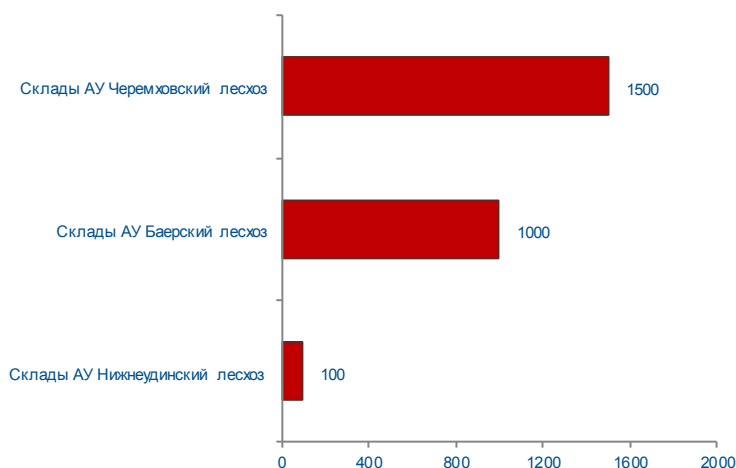

Объем торгов на базисах (рейтинг-15), куб. м