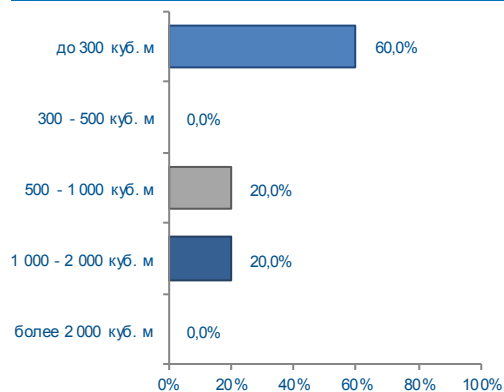

Сентябрь 2015 г	+/- к авг. 2015 г	Всего с начала года
Объем торгов, куб. м	2 600	+175	20 150
Количество договоров, ед.	5	-4	72
Оборот торгов, руб.	5 995 000	+1 390 000	43 039 250

Структура договоров